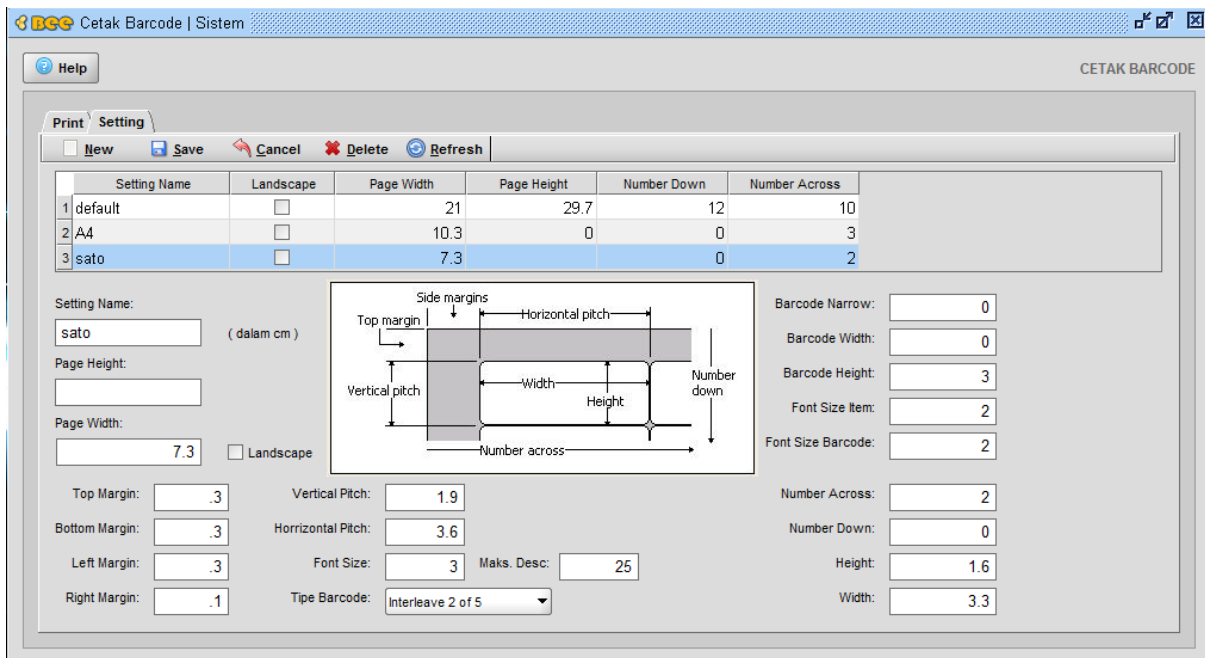

Manual Book Setting Desain Barcode

Version 1.2

Created by :

Support BeeAccounting

Software Akutansi no 2 di Indonesia
BeeAccounting
2015

Daftar Isi

<u>Daftar Printer Barcode Support di BeeAccounting</u>	
<u>D. I - Printer SATO CG408 [Lebar : 7,3 - Kolom : 2].....</u>	
<u>D. II - Printer SATO CG408 [Lebar : 9,3 - Kolom : 3].....</u>	
<u>D. III - no 108 Printer Standart</u>	
D. IV	
D. V.....	
D. VI.....	

Hasil :

Desain II

Printer Sato [Lebar : 9,3 – Kolom : 3]

BCE Cetak Barcode | Sistem CETAK BARCODE

Help

Print Setting

New Save Cancel Delete Refresh

Setting Name	Landscape	Page Width	Page Height	Number Down	Number Across
1 default	<input type="checkbox"/>	21	29.7	12	10
2 CX400	<input type="checkbox"/>	7.25	0	1	2
3 CG408	<input type="checkbox"/>	9.5	0	0	3

Setting Name: (dalam cm)

Page Height:

Page Width: Landscape

Barcode Narrow:

Barcode Width:

Barcode Height:

Font Size Item:

Font Size Barcode:

Number Across:

Number Down:

Height:

Width:

Top Margin: Vertical Pitch:

Bottom Margin: Horizontal Pitch:

Left Margin: Font Size: Maks. Desc:

Right Margin: Tipe Barcode: