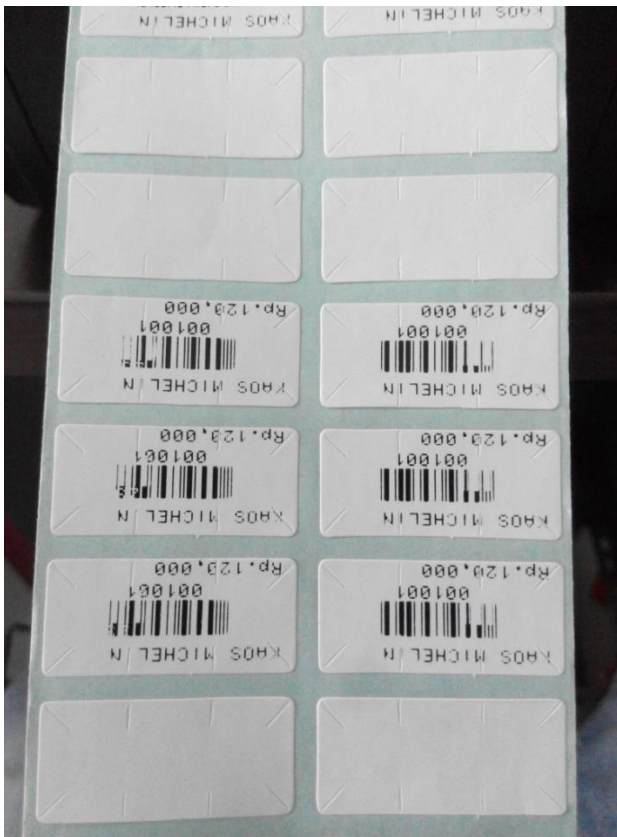

Manual Book Setting Desain Barcode

Version 1.2

Created by :

Support BeeAccounting

Software Akutansi no 2 di Indonesia
BeeAccounting
2015

Daftar Isi

<u>Daftar Printer Barcode Support di BeeAccounting</u>	
<u>D. I - Printer SATO CG408 [Lebar : 7,3 - Kolom : 2].....</u>	
<u>D. II - Printer SATO CG408 [Lebar : 9,3 - Kolom : 3].....</u>	
<u>D. III - no 108 Printer Standart</u>	
D. IV	
D. V.....	
D. VI.....	

Daftar Printer Barcode Support di BeeAccounting

Berikut daftar printer yang support di BeeAccounting.

Merk Printer	Tipe Printer
SATO	CX 400
SATO	CX 408
SATO	CG 408 TT
ARGOX	CP 2140

Desain I

Printer Sato CG 408 [Lebar : 7,3 – Kolom : 2]

Hasil :

Desain II

Printer Sato [Lebar : 9,3 – Kolom : 3]

BCE Cetak Barcode | Sistem CETAK BARCODE

Help

Print Setting

New Save Cancel Delete Refresh

Setting Name	Landscape	Page Width	Page Height	Number Down	Number Across
1 default	<input type="checkbox"/>	21	29.7	12	10
2 CX400	<input type="checkbox"/>	7.25	0	1	2
3 CG408	<input type="checkbox"/>	9.5	0	0	3

Setting Name: (dalam cm)

Page Height:

Page Width: Landscape

Barcode Narrow:

Barcode Width:

Barcode Height:

Font Size Item:

Font Size Barcode: